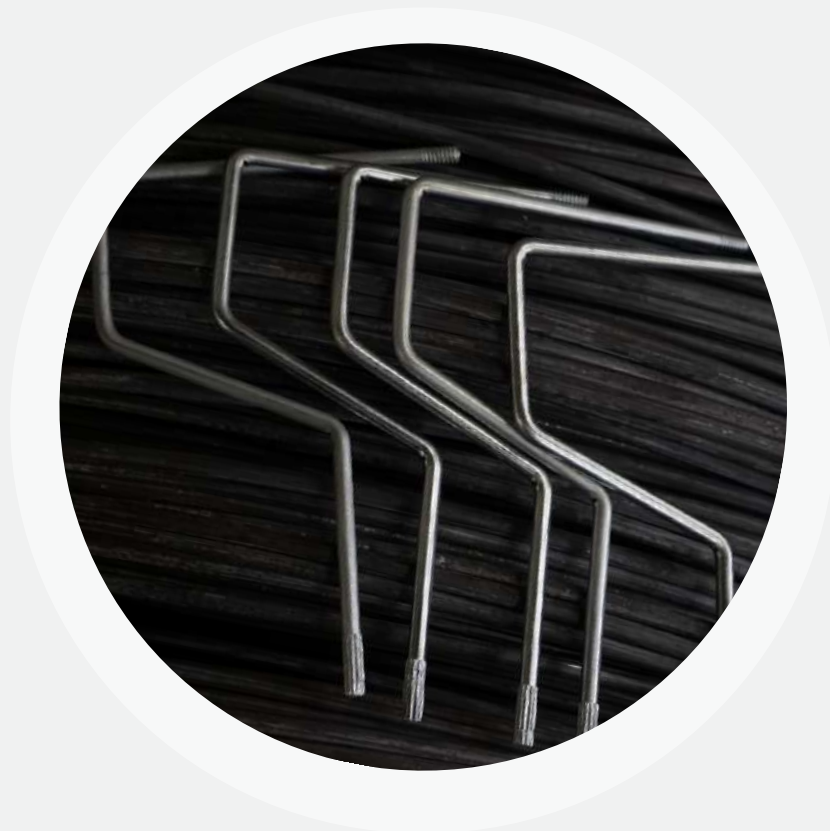

Y sobre todo, somos una empresa con sangre italiana y corazón argentino.

Sabemos de trabajo, de esfuerzo y de cercanía con nuestros clientes.

VARILLAS/ VARILLAS
ENCAVADAS MAXI

DESCRIPCIÓN

Fabricadas a partir de alambre zincado.

Ese recubrimiento delgado y uniforme de zinc, otorga excelentes terminaciones estéticas y protege al metal de la corrosión.

Varilla maxi 10cm (sin encavar)

<u>MEDIDA</u>	<u>MATERIAL</u>	<u>U. POR CAJA</u>
10CM	Alambre zincado	250 u
_____	_____	_____
_____	_____	_____